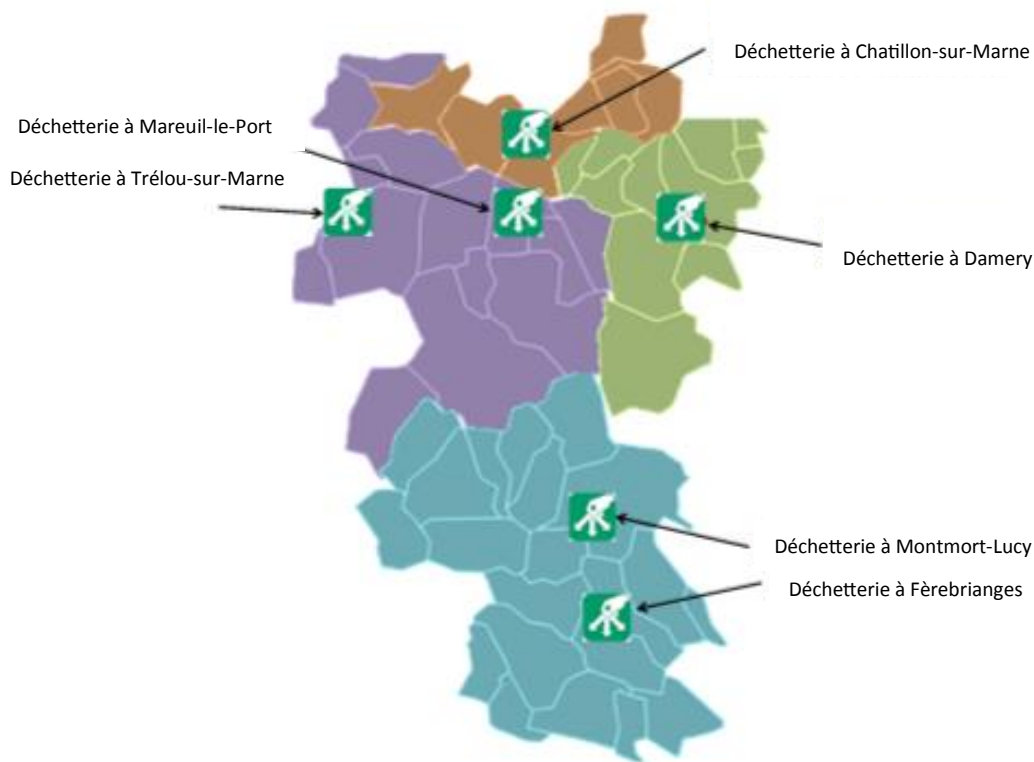

Implantation des déchetteries de la CCPC

RAPPEL : Tous les habitants de la CCPC ont le droit d'accéder aux 6 déchetteries.

CCPC - Service environnement
4 Boulevard des Varennes
51700 DORMANS

Tél : 03.26.52.19.23

accueil@ccpc51.fr

DEMANDEZ VOTRE CARTE D'ACCES
AUX DECHETTERIES

GRATUITE

OBLIGATOIRE

A partir du 1er avril 2018,
l'accès des 6 déchetteries
de la CC des Paysages de la Champagne
devra se faire sur présentation
d'une carte d'accès.

Horaires d'été (du 1er avril au 31 octobre)

	LUNDI	MARDI	MERCREDI	JEUDI	VENDREDI	SAMEDI
Déchèterie à Chatillon-sur-Marne	14h00 à 19h00	14h00 à 18h00	14h00 à 17h00		14h00 à 18h00	9h00 à 12h30 13h30 à 18h00
Déchèterie à Mareuil-le-Port	9h00 à 12h00	9h00 à 12h00	9h00 à 12h00	14h00 à 19h00	9h00 à 12h00	9h00 à 12h00 14h00 à 19h00
Déchèterie à Damery	14h00 à 18h30	14h00 à 18h30	14h00 à 18h30	14h00 à 18h30	14h00 à 18h30	9h00 à 12h00 13h30 à 18h30
Déchèterie à Trélou-sur-Marne	14h00 à 19h00	14h00 à 19h00	14h00 à 19h00	9h00 à 12h00	14h00 à 19h00	9h00 à 12h00 14h00 à 19h00
Déchèterie à Fèrebrianges	9h00 à 12h00	15h00 à 18h00			15h00 à 18h00	9h00 à 12h00
Déchèterie à Montmort-Lucy			15h00 à 18h00	15h00 à 18h00	9h00 à 12h00	15h00 à 18h00

Les déchetteries sont fermées les jours fériés