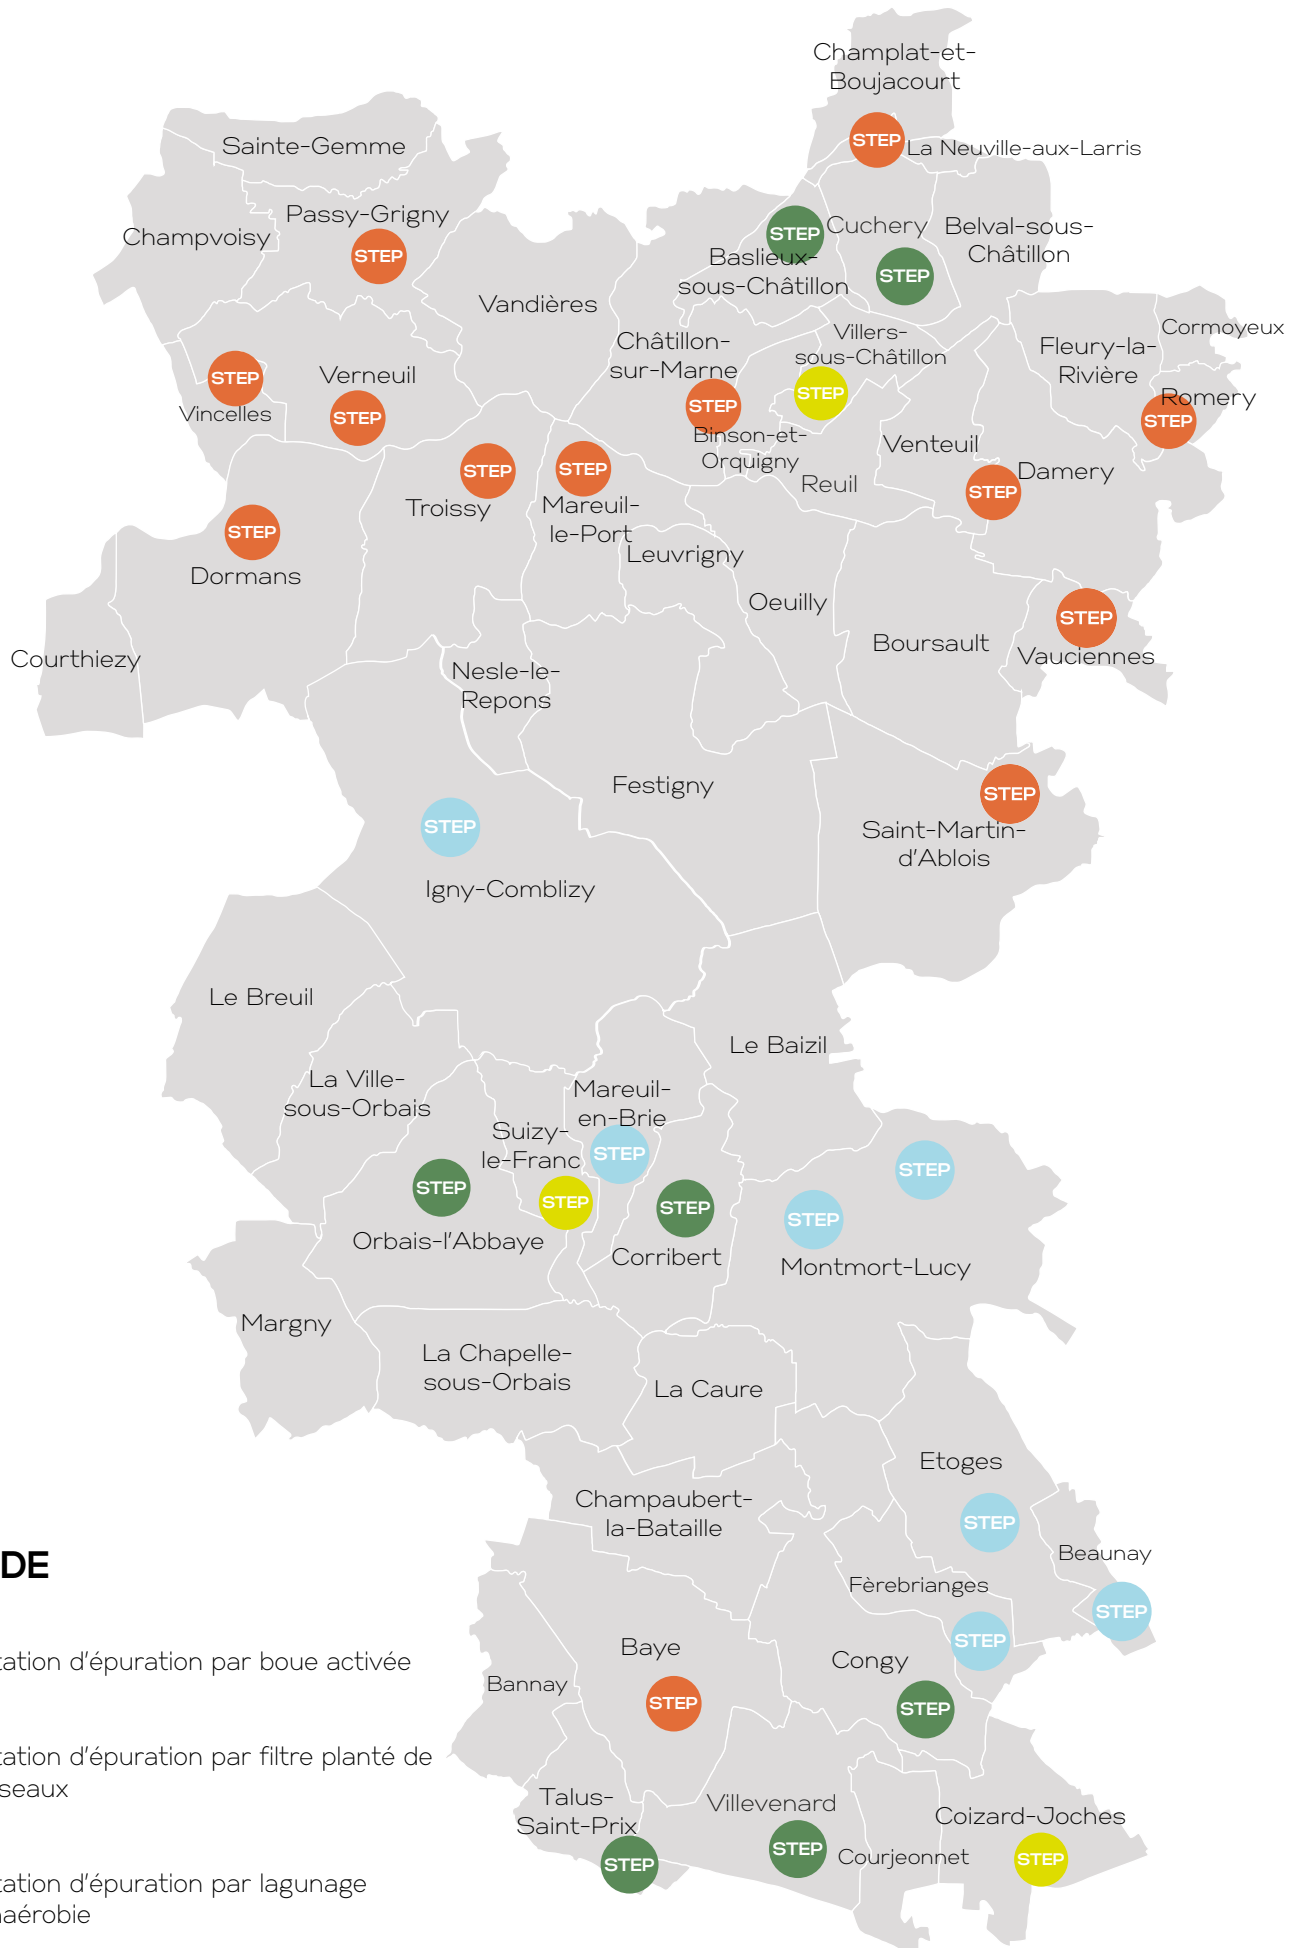

EMPLACEMENT DES STATIONS D'ÉPURATION DE LA CCPC

LÉGENDE

-  Station d'épuration par boue activée
-  Station d'épuration par filtre planté de roseaux
-  Station d'épuration par lagunage anaérobie
-  Station d'épuration par filtre à sable