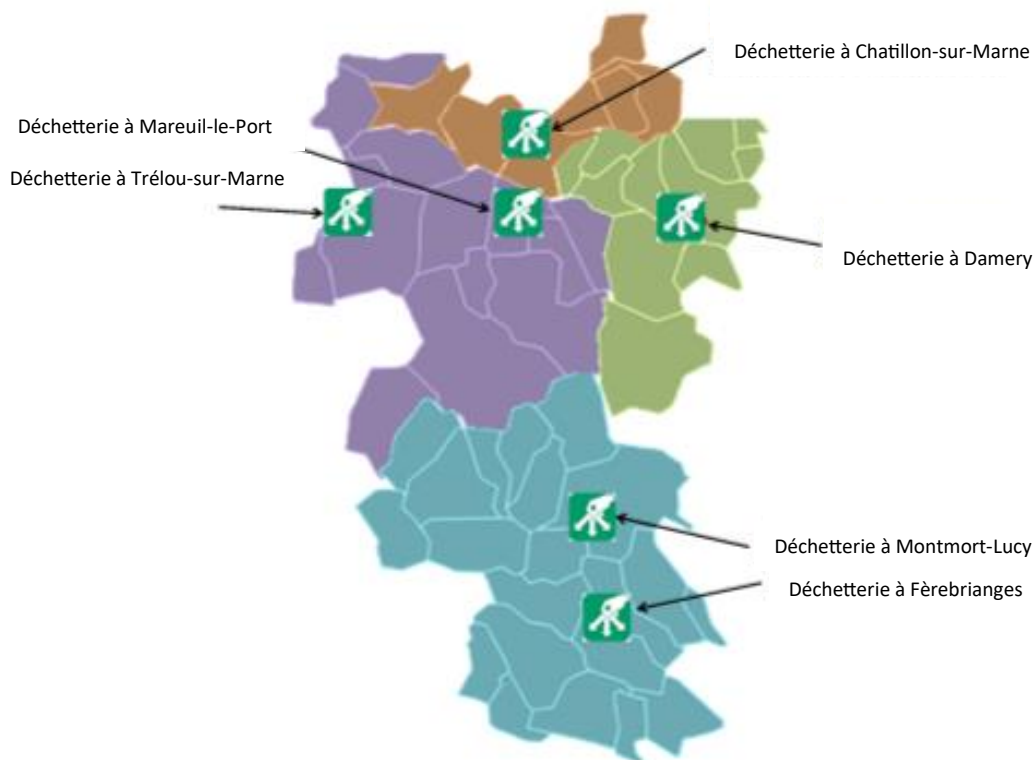

## Implantation des déchetteries de la CCPC

RAPPEL : Tous les habitants de la CCPC ont le droit d'accéder aux 6 déchetteries.

CCPC - Service environnement  
4 Boulevard des Varennes  
51700 DORMANS

Tél : 03.26.52.19.23

environnement@ccpc51.fr

**DEMANDEZ VOTRE CARTE D'ACCES**  
**AUX DECHETTERIES**

**GRATUITE**

**OBLIGATOIRE**

**L'accès des 6 déchetteries  
de la CC des Paysages de la Champagne  
devra se faire sur présentation  
d'une carte d'accès.**