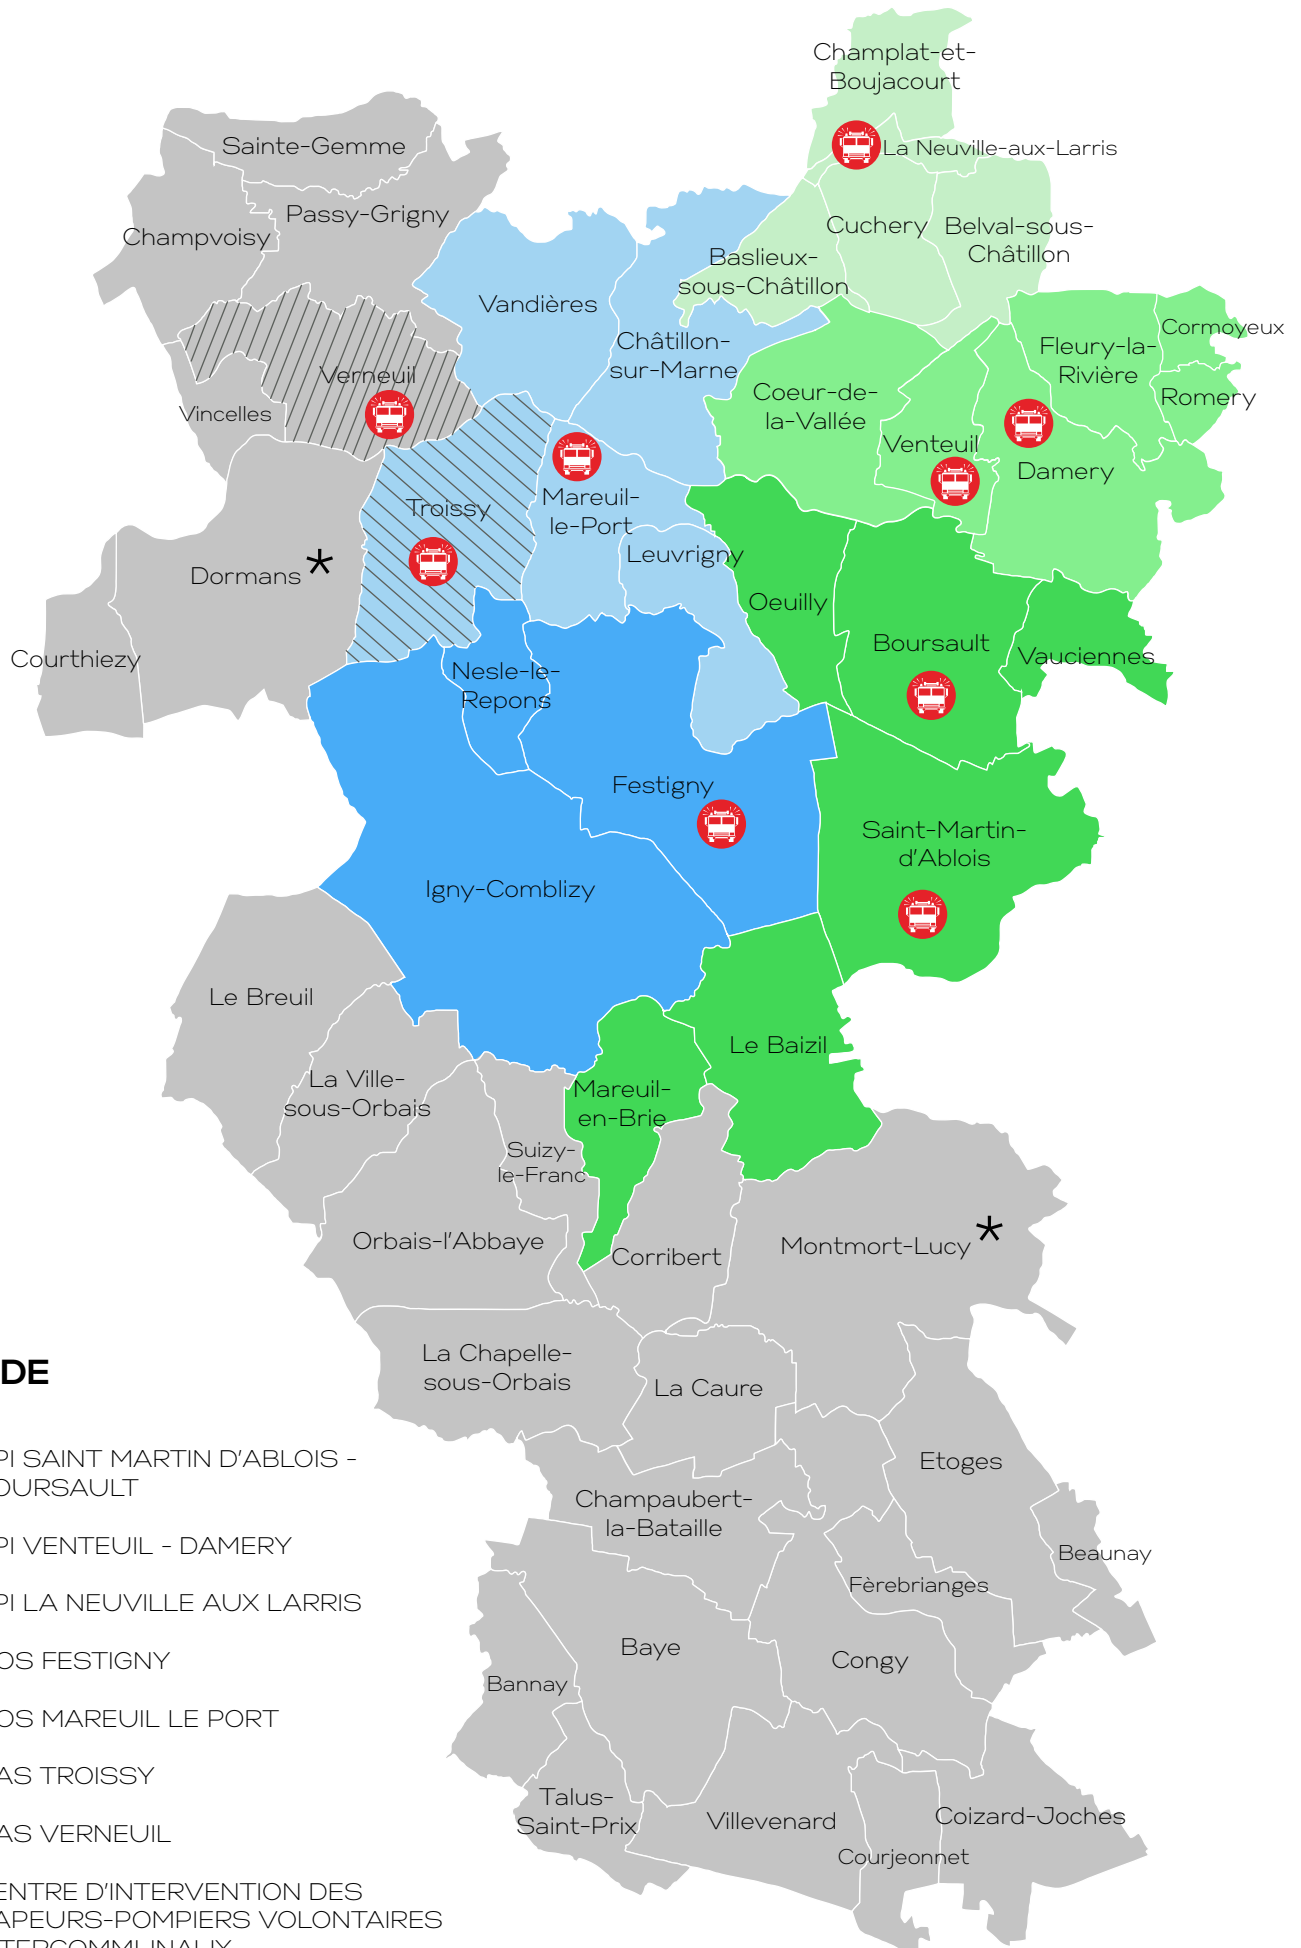

DÉPLOIEMENT DES SAPEURS-POMPIERS VOLONTAIRES DE LA CCPC

LÉGENDE

- CPI SAINT MARTIN D'ABLOIS - BOURSAULT
- CPI VENTEUIL - DAMERY
- CPI LA NEUVILLE AUX LARRIS
- UOS FESTIGNY
- UOS MAREUIL LE PORT
- UAS TROISSY
- UAS VERNEUIL

CENTRE D'INTERVENTION DES SAPEURS-POMPIERS VOLONTAIRES INTERCOMMUNAUX

CENTRE D'INCENDIE ET DE SECOURS DU DÉPARTEMENT